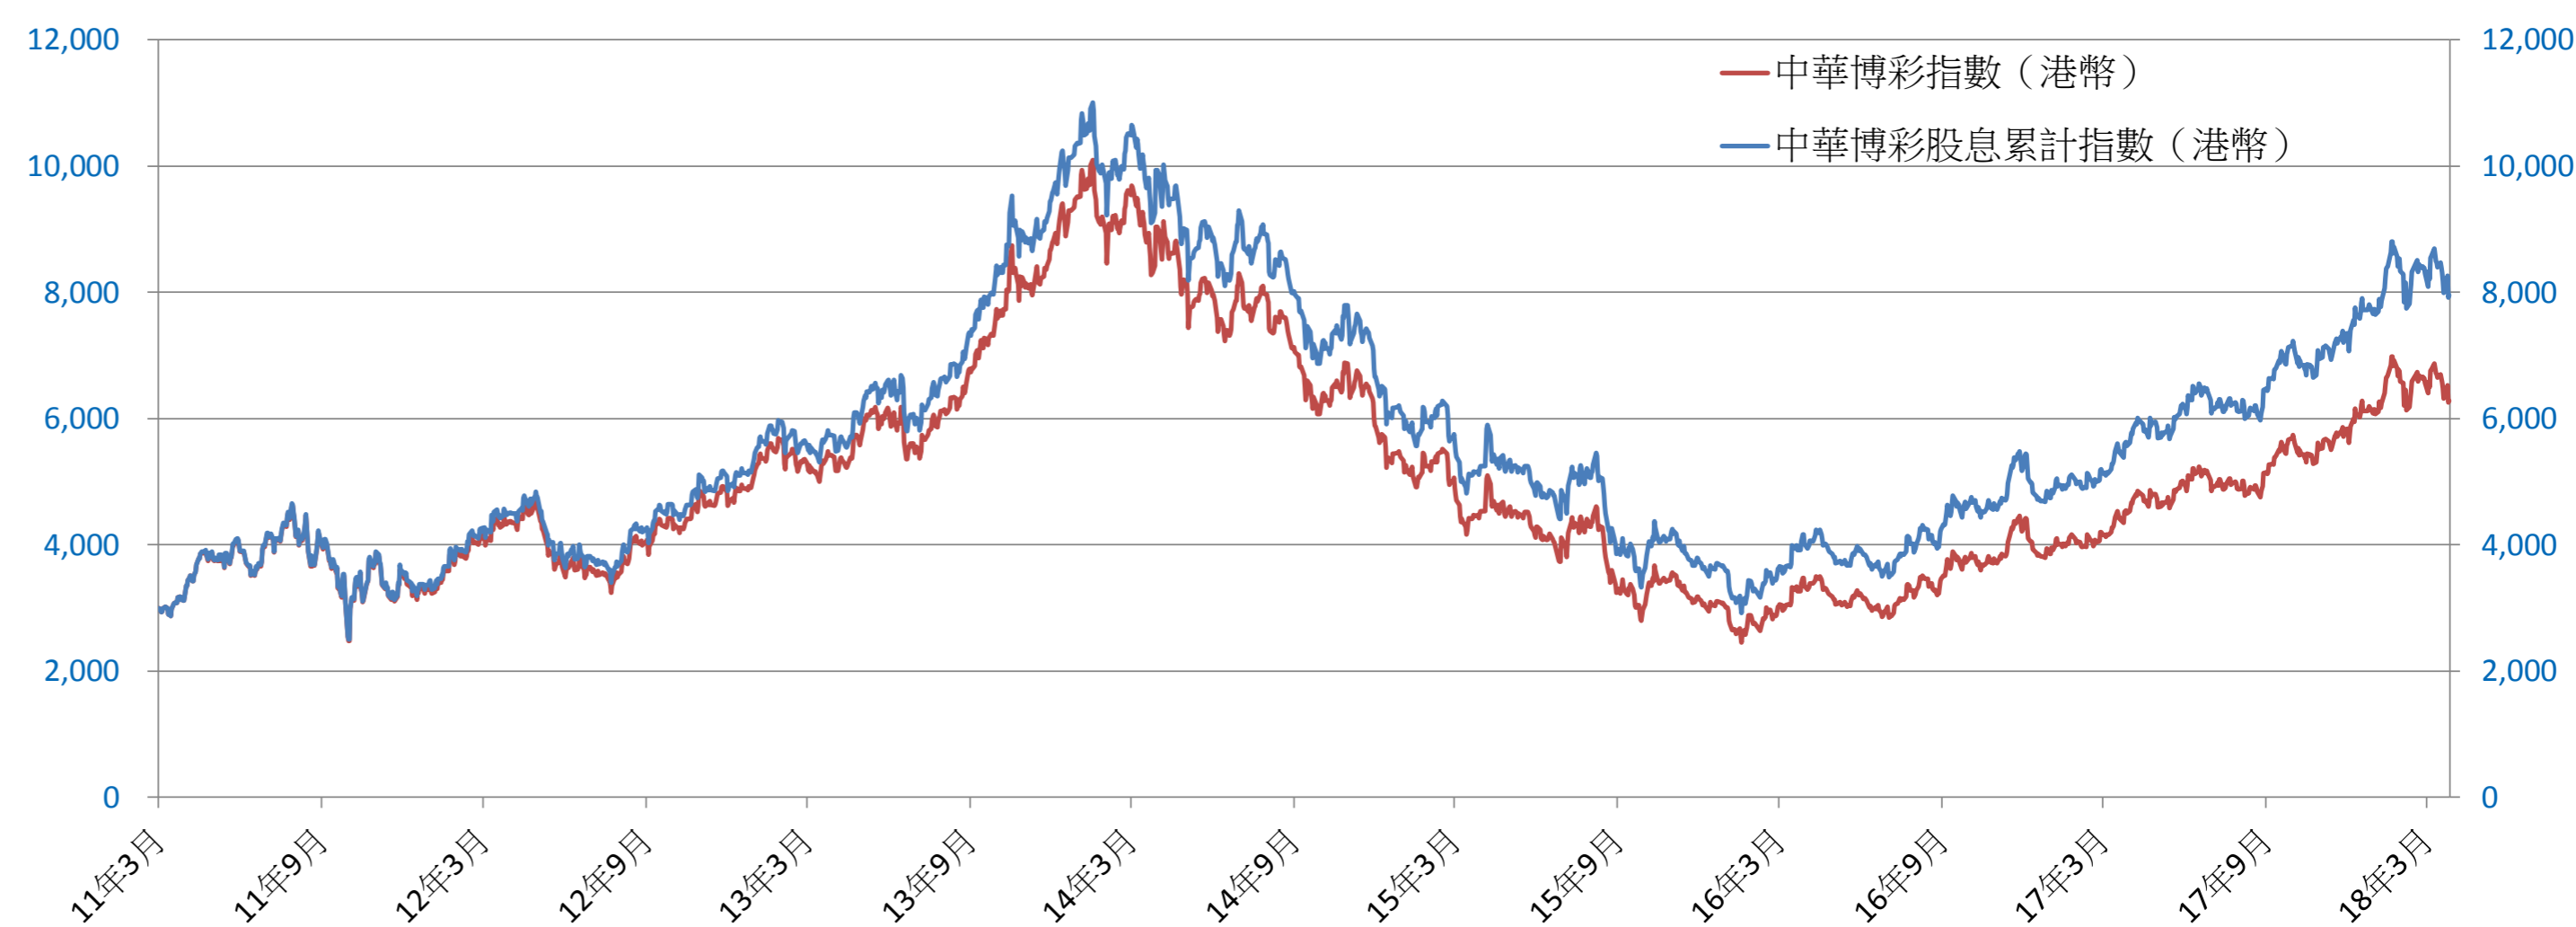

中華交易服務博彩業指數（中華博彩指數）

提要

- 中華博彩指數是一個反映博彩業整體表現的客觀指標，亦可用于開發投資產品，以捕捉博彩行業的投資機遇
- 該指數最多由10隻市值最大的香港上市博彩業股票所組成，是全球唯一一個有期貨產品的博彩指數
- 成份股按自由流通量調整比重，以反映市場實際可投資股票的表現
- 每半年一次審核，保持指數代表性並同時減低成份股周轉率

指數概覽

推出日期：2016年4月18日
 基日：2011年3月4日
 基值：3,000
 檢討週期：每半年度（6月及12月）
 指數發布：即時每5秒更新一次
 成份股數量：最多10隻
 指數計算貨幣：
 港幣（實時）及人民幣（收市）
 股息累計指數：
 人民幣及港幣計算（於收市時同時提供）

歷史表現

回報率及波動率

	指數價格	回報率 (%)								年化回報率 (%)			波動率 (%)		
		1個月	3個月	6個月	年初至今	1年	3年	5年	自基日起計	1年	3年	5年	1年	3年	5年
中華博彩	6,282.66	-5.23	1.46	10.96	1.46	39.66	42.22	16.08	109.42	39.66	12.46	3.03	25.35	31.87	30.98
股息累計指數	7,948.73	-5.14	1.90	11.45	1.90	42.85	55.60	38.39	164.96	42.85	15.88	6.71	25.29	31.80	30.90

波動率基於每日收益

一年相關性

	中華120	中華280	中華港股通精選100	中華香港內地	中華A80
中華博彩	0.50	0.51	0.62	0.53	0.33

指數基本分析

周息率 (%)	2.60	最大市值成份股權重 (%)	17.67
市盈率 (倍)	35.49	博彩業市值涵蓋率 (%)*	96.13
指數自由流通市值 (十億港幣)	184.47	博彩業成交額涵蓋率 (%)*	97.19
最大成份股市值 (十億港幣)	32.59		
最小成份股市值 (十億港幣)	15.22		
平均成份股市值 (十億港幣)	23.06		